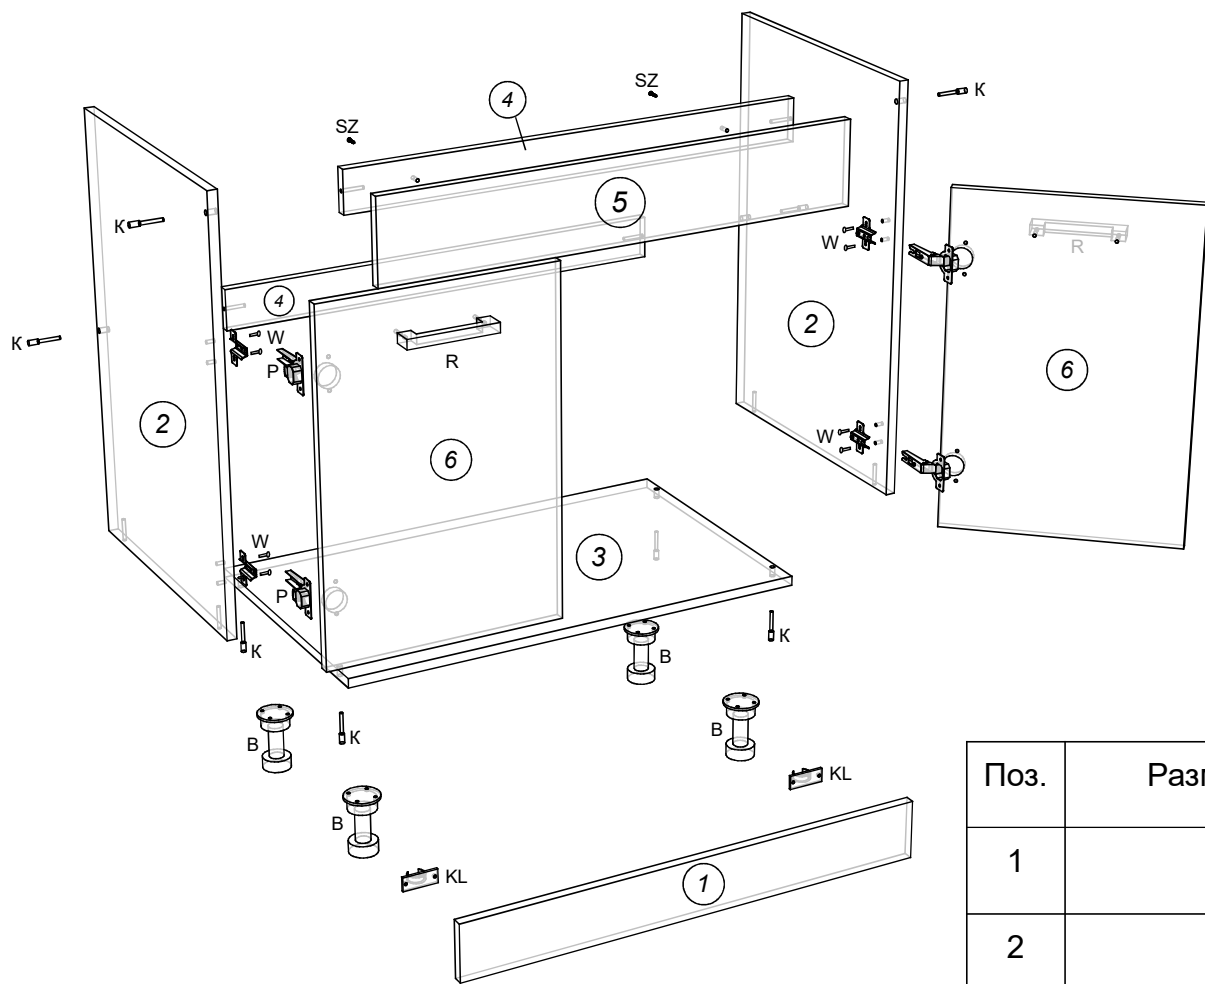

Алиса Стол мойка 600

V - винт к ручке  4 шт.	KL - клипсы под саморез  2 шт.	Ключ шестигранный  1 шт.
R - ручка  2 шт.	B - опора  4 шт.	К - конфирмат 7x50  8 шт.
S - саморез 3,5x16  28 шт.	W - евровинт (крест) 6,5x13  8 шт.	Z - заглушка конфирмата  8 шт.
SZ - саморез 3,5x30  2 шт.	P - петля *110  4 шт.	

Поз.	Размер деталей	Кол-во	Название детали
1	100x600	1	Цоколь
2	704x480	2	Бок лев./прав.
3	600x480	1	Дно
4	568x100	2	Рейка
5	596x138	1	Фасад вставка
6	574x296	2	Фасады